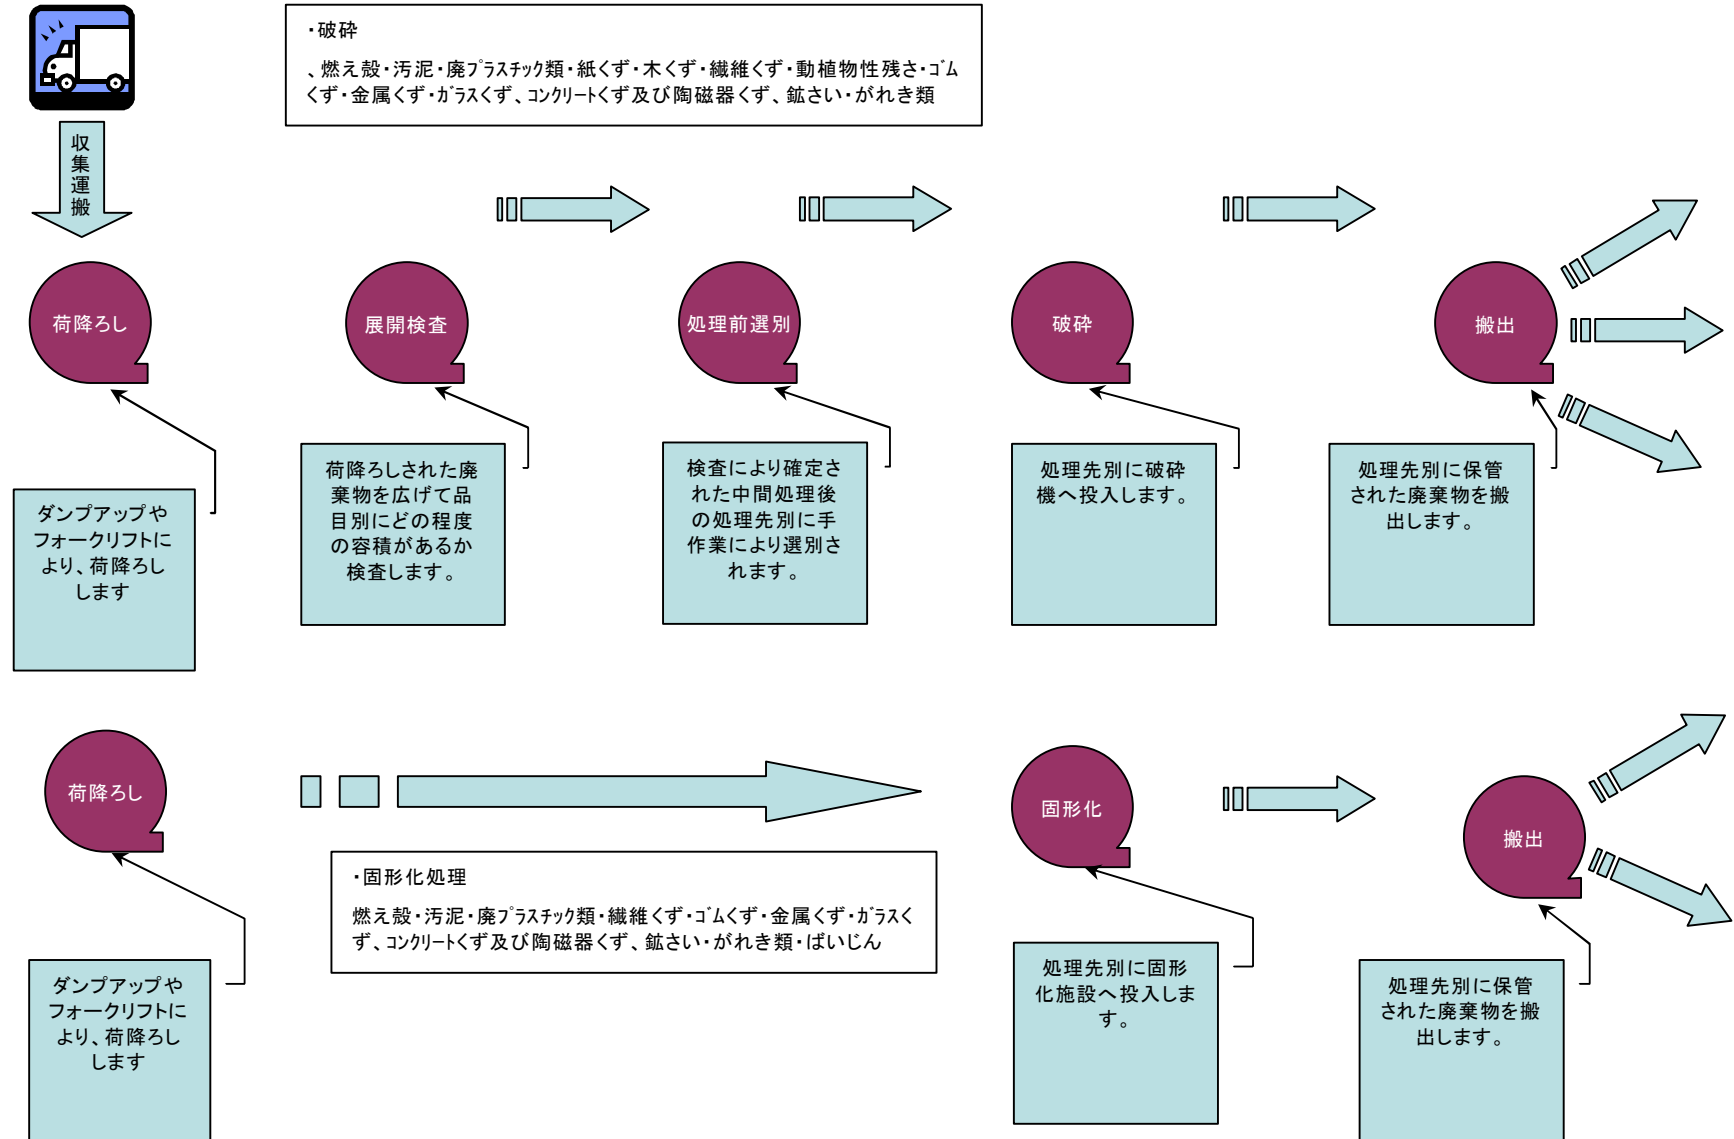

(株)日環リサイクルワールド第一工場処理フロー

廃プラスチック類・金属くず・ガラスくず、コンクリートくず及び陶磁器くず・ゴムくず・がれき類・紙くず・木くず・繊維くず
動植物性残さ・燃え殻・汚泥・鉱さい・ばんじい

(株)日環リサイクルワールド第二工場処理フロー

廃プラスチック類・金属くず・ガラスくず及び陶磁器くず・ゴムくず・がれき類・紙くず・木くず